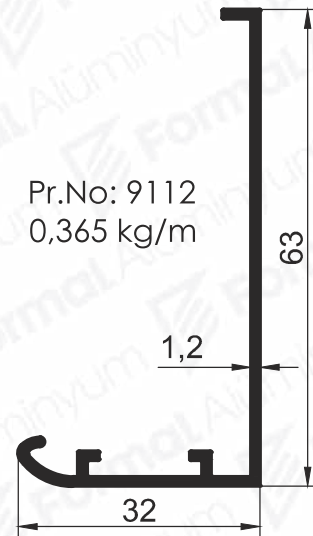

# VENT PROFILES

Menfez  
Profilleri

2020/1

Pr.No: 8590  
0,14 kg/m

Pr.No: 8591  
0,300 kg/m

Pr.No: 9110  
0,091 kg/m

Pr.No: 9111  
0,104 kg/m

Pr.No:9110

Pr.No:9806

Pr.No: 9112  
0,365 kg/m

Pr.No: 8590  
0,147 kg/m

Pr.No: 8591  
0,300 kg/m

Pr.No: 9110  
0,091 kg/m

Pr.No: 9111  
0,104 kg/m

Pr.No: 9112  
0,365 kg/m

SUPPLIER  
OF SECTORAL  
LEADERS