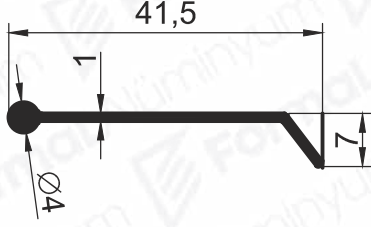

Pr.No: 8590
0,147 kg/m