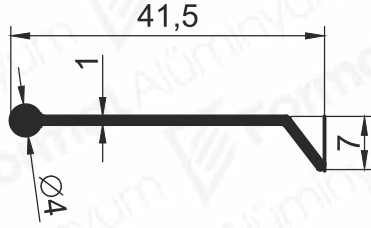

# VENT PROFILES

Menfez  
Profilleri

2020/1

Pr.No: 8590  
0,14 kg/m

Pr.No: 8591  
0,300 kg/m

Pr.No: 9110  
0,091 kg/m

Pr.No: 9111  
0,104 kg/m

Pr.No:9110