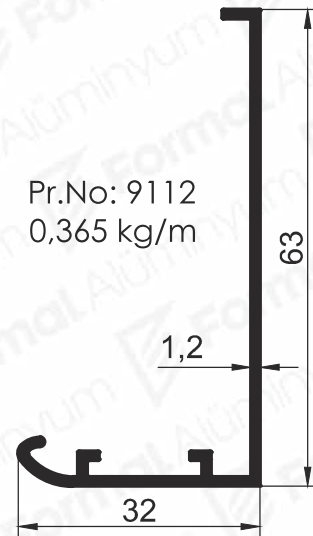

# VENT PROFILES

Menfez  
Profilleri

2020/1

Pr.No: 8590  
0,14 kg/m

Pr.No: 8591  
0,300 kg/m

Pr.No: 9110  
0,091 kg/m

Pr.No: 9111  
0,104 kg/m

Pr.No:9110

Pr.No:9806

Pr.No: 9112  
0,365 kg/m

Pr.No: 8590  
0,147 kg/m

Pr.No: 8591  
0,300 kg/m

Pr.No: 9110  
0,091 kg/m

Pr.No: 9111  
0,104 kg/m

Pr.No: 9112  
0,365 kg/m

SUPPLIER  
OF SECTORAL  
LEADERS