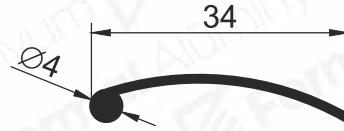

# VENT PROFILES

Menfez  
Profilleri

2020/1

Pr.No: 8590  
0,14 kg/m

Pr.No: 8591  
0,300 kg/m

Pr.No: 9110  
0,091 kg/m

Pr.No: 9111  
0,104 kg/m

Pr.No:9110