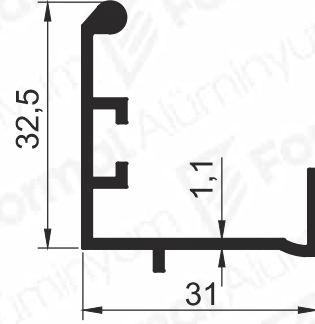

# VENT PROFILES

Menfez  
Profilleri

2020/1

Pr.No: 8590  
0,14 kg/m

Pr.No: 8591  
0,300 kg/m

Pr.No: 9110  
0,091 kg/m

Pr.No: 9111  
0,104 kg/m

Pr.No:9110

Pr.No:9806

Pr.No: 9112  
0,365 kg/m

Pr.No: 8590  
0,147 kg/m

Pr.No: 8591  
0,300 kg/m

Pr.No: 9110  
0,091 kg/m

Pr.No: 9111  
0,104 kg/m

Pr.No: 9112  
0,365 kg/m

SUPPLIER  
OF SECTORAL  
LEADERS