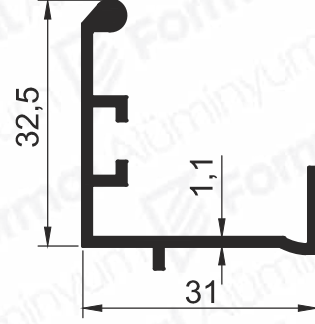

# VENT PROFILES

Menfez  
Profilleri

2020/1

Pr.No: 8590  
0,14 kg/m

Pr.No: 8591  
0,300 kg/m

Pr.No: 9110  
0,091 kg/m

Pr.No: 9111  
0,104 kg/m

Pr.No:9110

Pr.No:9806

Pr.No: 9112  
0,365 kg/m

Pr.No: 8590  
0,147 kg/m

Pr.No: 8591  
0,300 kg/m

Pr.No: 9110  
0,091 kg/m

Pr.No: 9111  
0,104 kg/m

Pr.No: 9112  
0,365 kg/m

SUPPLIER  
OF SECTORAL  
LEADERS